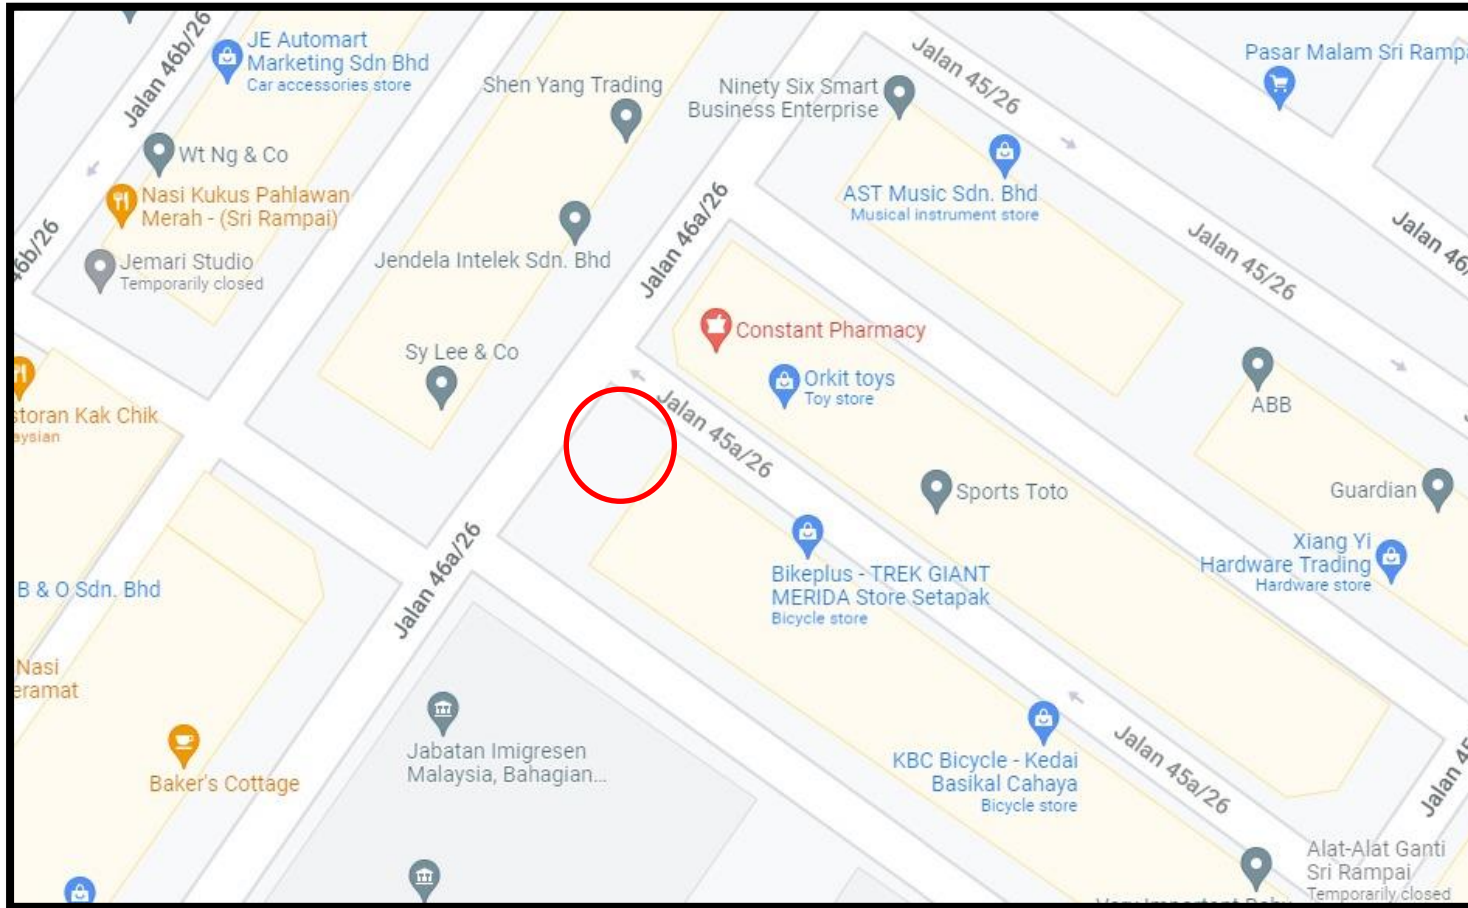

1. PELAN LOKASI PUSAT BANDAR SRI RAMPAI, JALAN 45A/26, 53000 KUALA LUMPUR.

2. PELAN LOKASI SRI PETALING, JALAN RADEN ANUM, BANDAR BARU SRI PETALING, 57000 KUALA LUMPUR