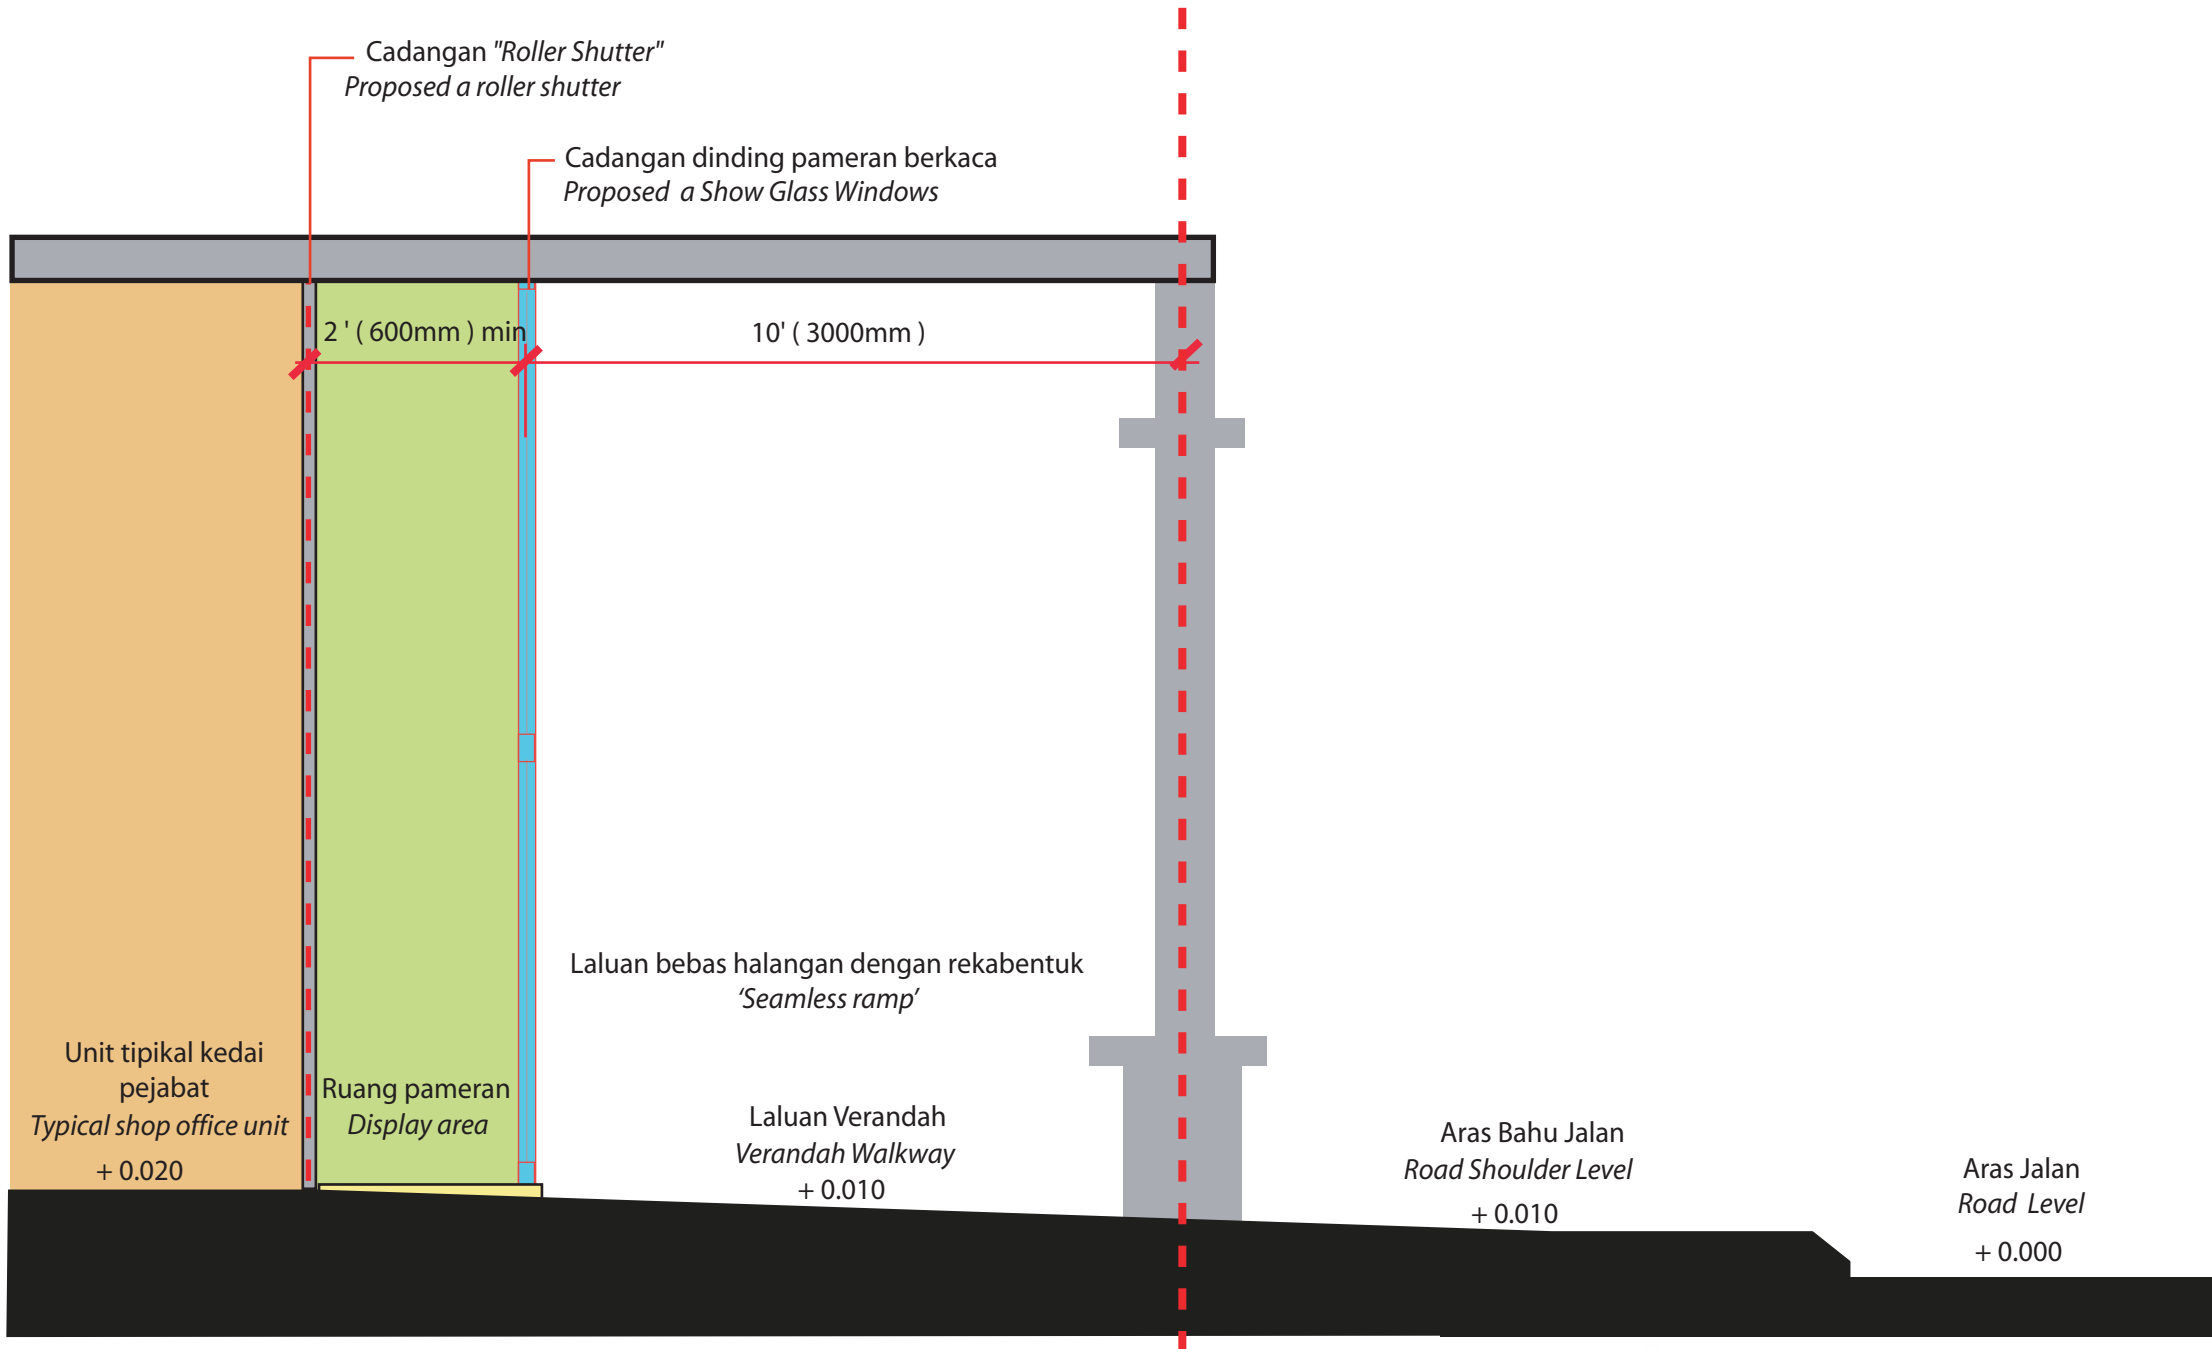

Garispanduan Rekabentuk Dinding Pameran Berkaca untuk Pembangunan Kedai Pejabat bagi di Wilayah Persekutuan Kuala Lumpur

Show Glass Window Design Guideline for Shop Office in Kuala Lumpur

Garis panduan Rekabentuk Dinding Pameran Berkaca untuk Pembangunan Kedai Pejabat bagi di Wilayah Persekutuan Kuala Lumpur
Show Glass Window Design Guideline for Shop Office in Kuala Lumpur