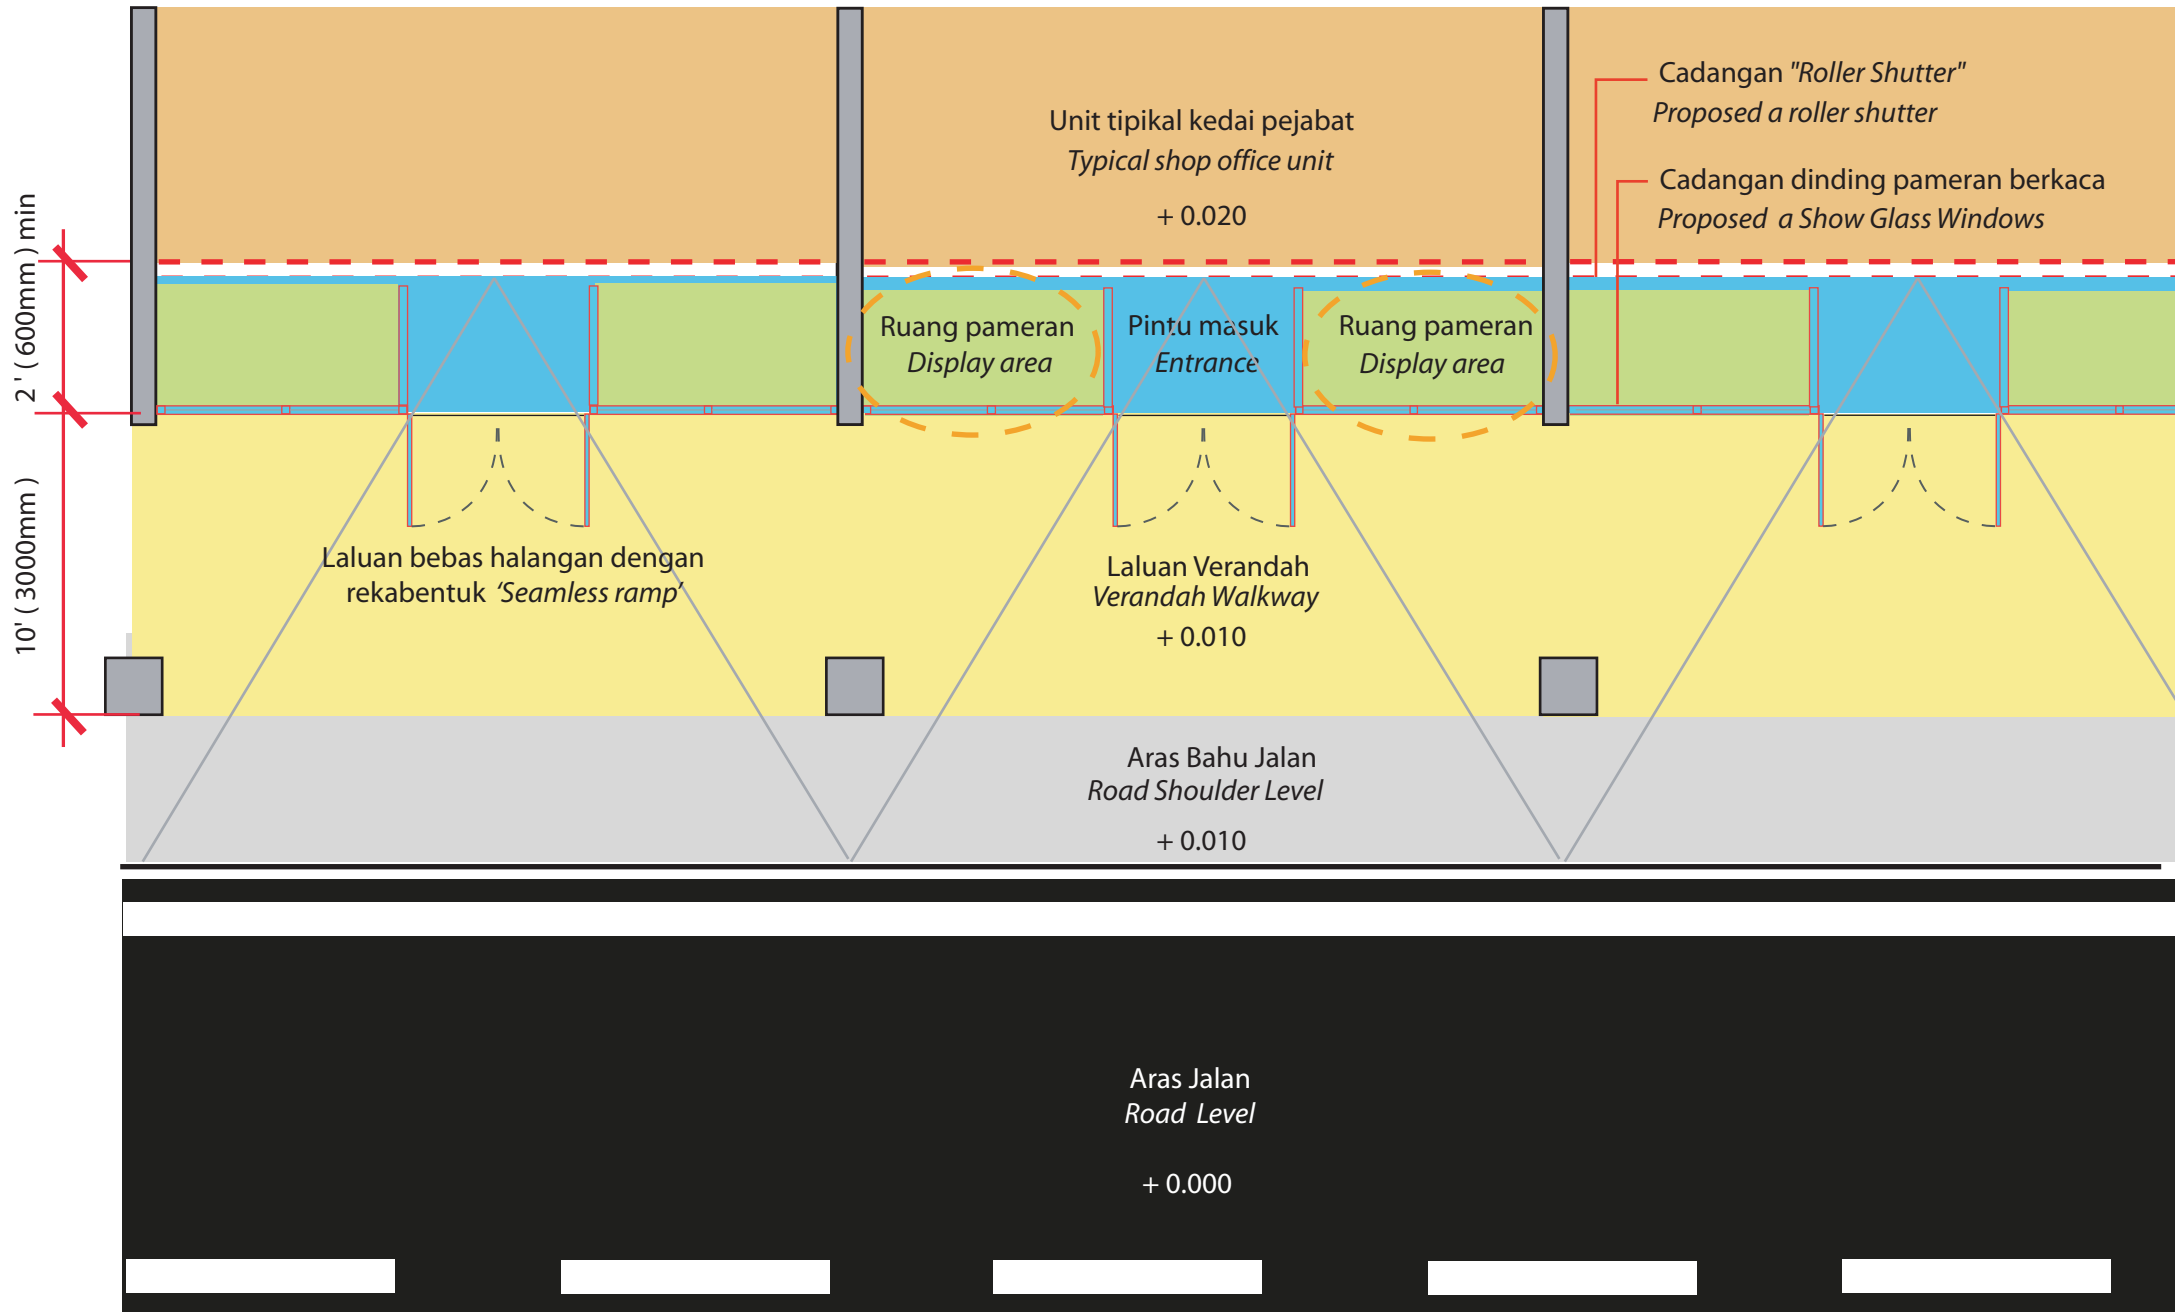

Garispanduan Rekabentuk Dinding Pameran Berkaca untuk Pembangunan Kedai Pejabat bagi di Wilayah Persekutuan Kuala Lumpur

Show Glass Window Design Guideline for Shop Office in Kuala Lumpur

Garis panduan Rekabentuk Dinding Pameran Berkaca untuk Pembangunan Kedai Pejabat bagi di Wilayah Persekutuan Kuala Lumpur
Show Glass Window Design Guideline for Shop Office in Kuala Lumpur